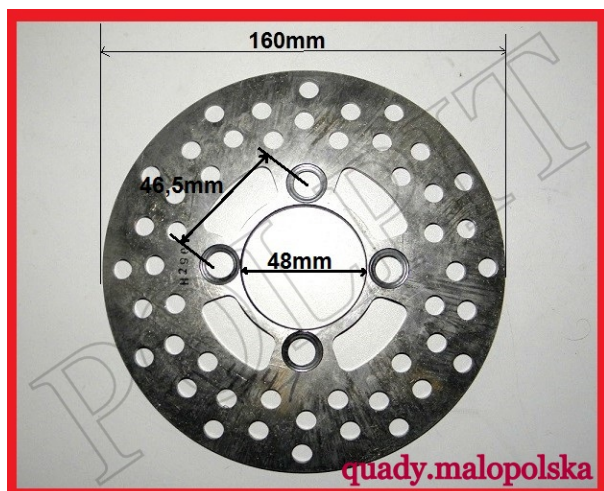

Utworzono 24-06-2024

Tarcza hamulca przód atv 250

Cena : 54,00 zł

Nr katalogowy : **ZQB4141, 250U55030089**

Stan magazynowy : **wysoki**

Średnia ocena : **brak recenzji**

Tarcza hamulca przedniego atv 250

Przykładowe zastosowanie: **Shineray 250STXE**