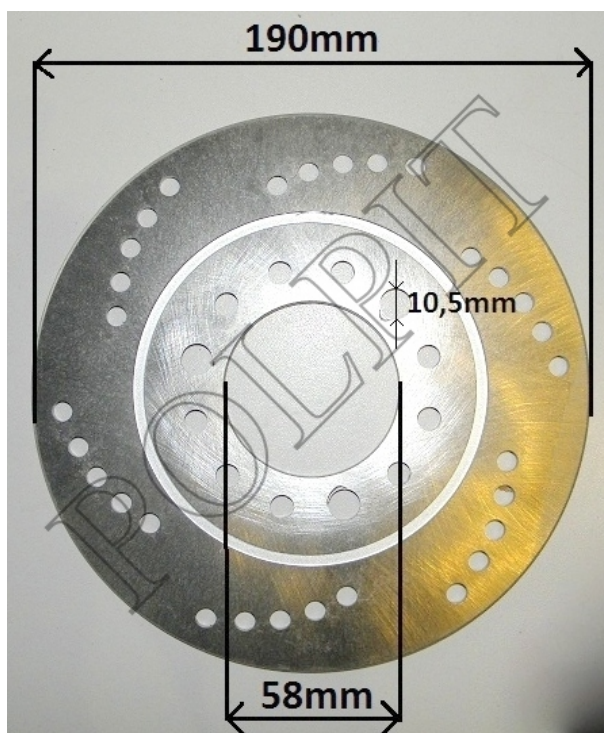

Utworzono 21-06-2024

Tarcza hamulca tył 125

Cena : 50,00 zł

Nr katalogowy : **ZV41411**

Dostępność : **Na zamówienie**

Stan magazynowy : **poniżej średniego**

Średnia ocena : **brak recenzji**

TARCZA HAMULCA TYŁ 125 OTWÓR ŚRODKOWY 58mm OTWÓR DO MOCOWANIA 11mm ŚREDNICA 190mm