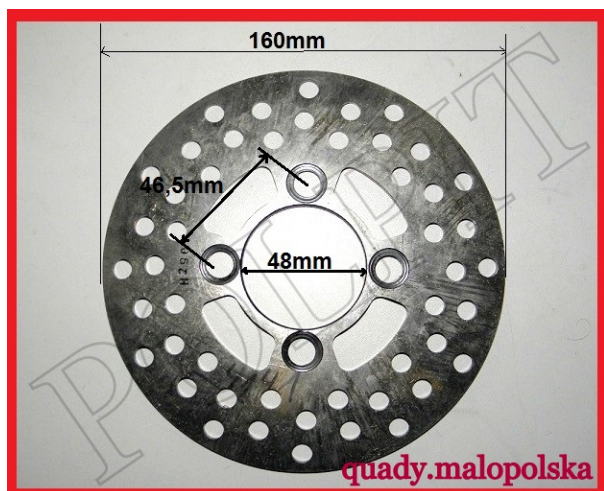

TWOJE LOGO

Utworzono 24-06-2024

Tarcza hamulca przód atv 250

Cena : 54,00 zł

Nr katalogowy : **ZQB4141, 250U55030089**

Stan magazynowy : **wysoki**

Średnia ocena : **brak recenzji**

Tarcza hamulca przedniego atv 250

Przykładowe zastosowanie: **Shineray 250STXE**

watermark