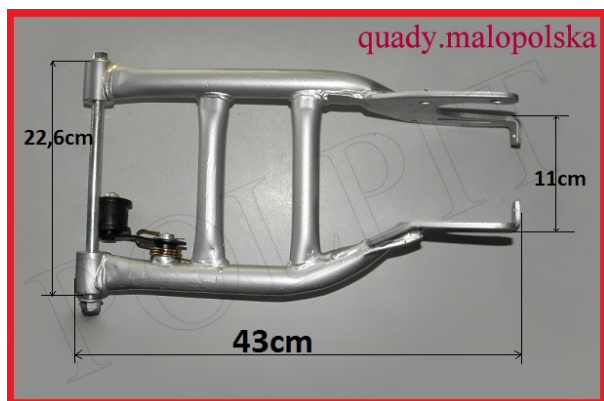

TWOJE LOGO

Utworzono 22-09-2024

Wahacz tył ATV 200-250cc

Cena : 146,00 zł

Nr katalogowy : **ZQ5108**

Stan magazynowy : **brak w magazynie**

Średnia ocena : **brak recenzji**

Wahacz tył ATV 200-250cc