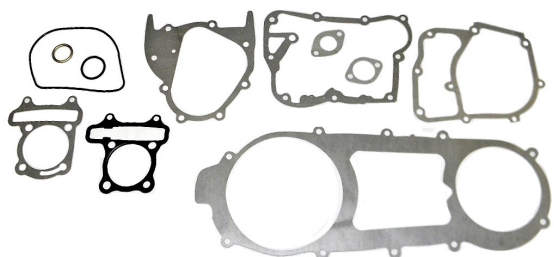

Utworzono 25-06-2024

Uszczelki KPL duży ATV 150

Cena : 14,00 zł

Nr katalogowy : **R10759**

Stan magazynowy : **poniżej średniego**

Średnia ocena : **brak recenzji**

Uszczelki KPL duży ATV 150

Watermark