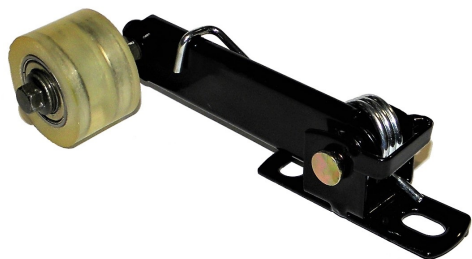

Utworzono 24-06-2024

Napinacz łańcucha ATV 250cc

Cena : 56,00 zł

Nr katalogowy : **ZQI7004 G3**

Stan magazynowy : **wysoki**

Średnia ocena : **brak recenzji**

Napinacz łańcucha ATV 250cc

Przykładowe zastosowanie:

Shineray ATV250 ST-9C

Watermark