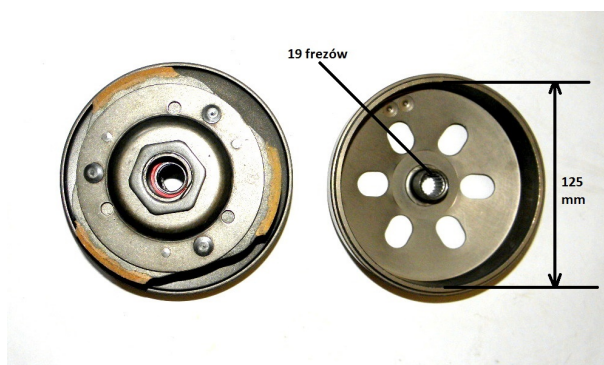

## Sprzęgło ATV 150 GY6-150

**Cena : 123,00 zł**

Nr katalogowy : **R03745**

Stan magazynowy : **brak w magazynie**

Średnia ocena : **brak recenzji**

---