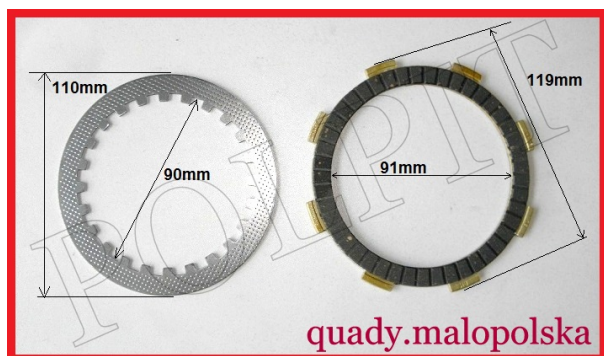

TWOJE LOGO

Utworzono 23-06-2024

Tarcze sprzęgła kpl STXE

Cena : 70,00 zł

Nr katalogowy : **ZQB0108 g5**

Stan magazynowy : **poniżej średniego**

Średnia ocena : **brak recenzji**

Tarcze sprzęgła kpl STXE

Przykładowe zastosowanie Shineray 250STXE

Watermark