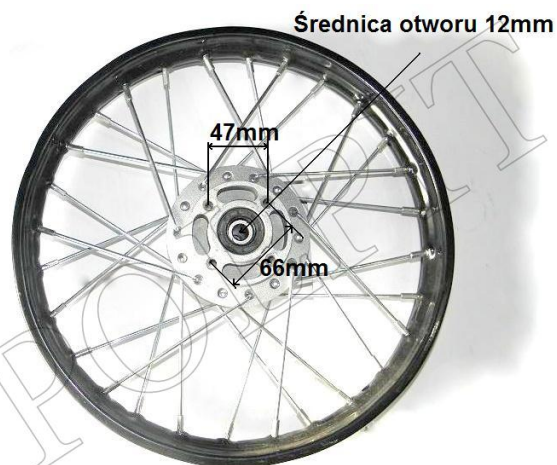

## Felga/Rafka CROSS 14" przód

**Cena : 125,00 zł**

Nr katalogowy : **R14022**  
Stan magazynowy : **wysoki**  
Średnia ocena : **brak recenzji**

---

Felga/Rafka CROSS 14" przód

---

WATERMARK