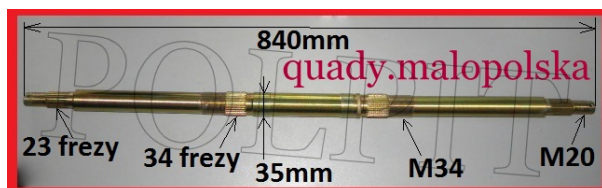

Utworzono 26-09-2024

Oś tylna SHINERAY 250 STXE

Cena : 234,00 zł

Nr katalogowy : **ZQB6211 250S54310032**

Stan magazynowy : **poniżej średniego**

Średnia ocena : **brak recenzji**

Oś tylna SHINERAY 250 STXE

DŁUGOŚĆ 840mm

gwint: M20

długość gwintu:32mm

ilość frezów:23

długość miejsca frezowanego: 30mm

średnica osi:30mm

średnica gwintu:32mm

długość gwintu:32mm

średnica frezu: 34,5mm

Do osi polecamy

Obudowę łożysk osi nr [ZQB6213](#)

Piastę tarczy hamulcowej nr [ZQB62113](#)

Tarczę hamulcowej nr [ZQL41411](#)

Wahacz tylny nr ZQB6001 w cenie 144zł dostępny na zamówienie