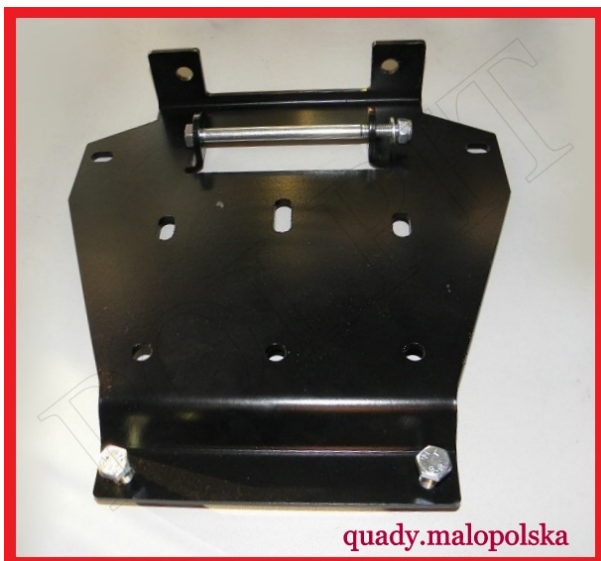

TWOJE LOGO

Utworzono 22-06-2024

Płyta montażowa wyciągarki Honda Rincon 650cc

Cena : 85,00 zł

Stan magazynowy : **brak w magazynie**

Średnia ocena : **brak recenzji**

Płyta montażowa wyciągarki Honda Rincon 650cc