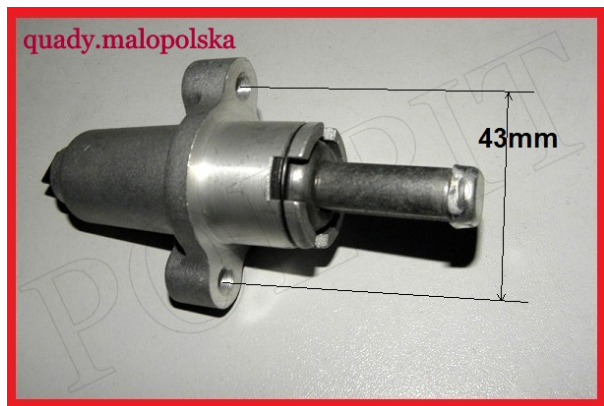

TWOJE LOGO

Utworzono 25-06-2024

Napinacz łańcucha rozrządu CF Moto 500cc

Cena : 140,00 zł

Nr katalogowy : **0180-023200-0080 CF500M-7-10**

Stan magazynowy : **brak w magazynie**

Średnia ocena : **brak recenzji**

Napinacz łańcucha rozrządu CF Moto 500cc

watermark