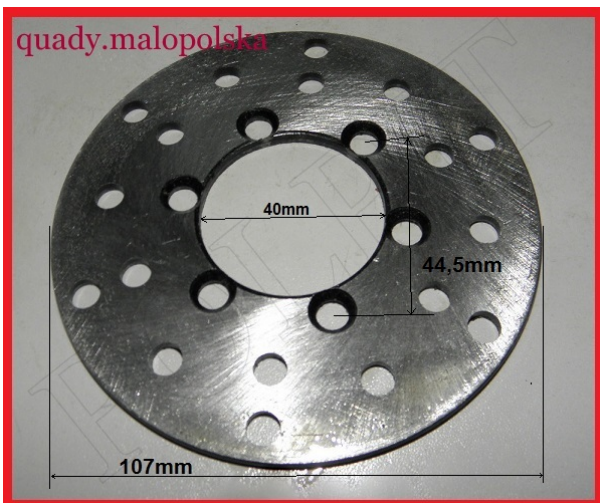

TWOJE LOGO

Utworzono 24-06-2024

Tarcza hamulcowa przód 110-125cc

Cena : 24,00 zł

Nr katalogowy : **R11571**

Stan magazynowy : **średni**

Średnia ocena : **brak recenzji**

Tarcza hamulcowa przód 110-125cc