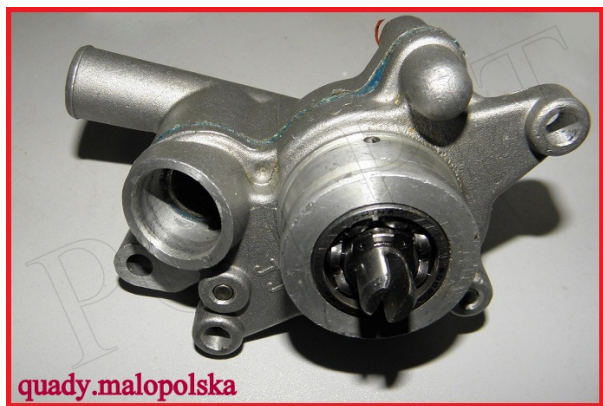

TWOJE LOGO

Utworzono 21-09-2024

Pompa wody Linhai Cf Moto 300

Cena : 199,00 zł

Nr katalogowy : **2.1.01.8000**

Stan magazynowy : **brak w magazynie**

Średnia ocena : **brak recenzji**

Pompa wody Linhai Cf Moto 300