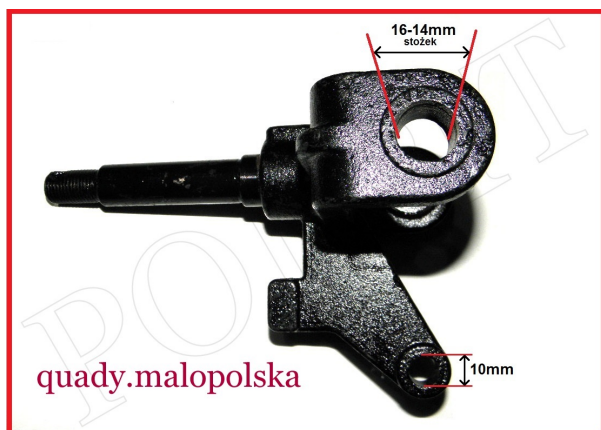

Utworzono 23-09-2024

Zwrotnica lewa zawieszenia F 150-200CC

Cena : 58,00 zł

Stan magazynowy : **brak w magazynie**

Średnia ocena : **brak recenzji**

Zwrotnica przednia lewa zawieszenia F 150-200CC

Przykładowe zastosowanie