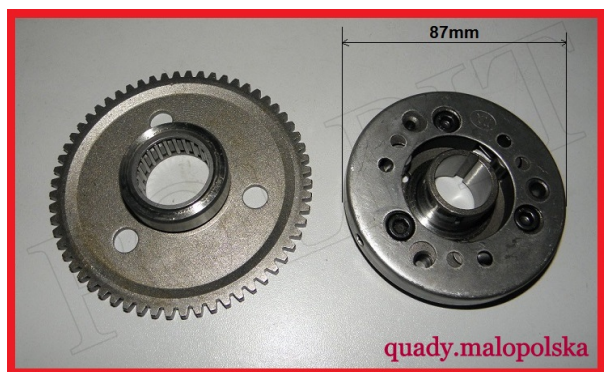

TWOJE LOGO

Utworzono 26-09-2024

Sprzęgło jednokierunkowe ATV 150

Cena : 102,00 zł

Nr katalogowy : **ZQC02641 * 150SGY6-125-000903**

Stan magazynowy : **niski**

Średnia ocena : **brak recenzji**

Sprzęgło ATV 150

Przykładowe zastosowanie : SHINERAY 150CC AUTOMAT

Watermark