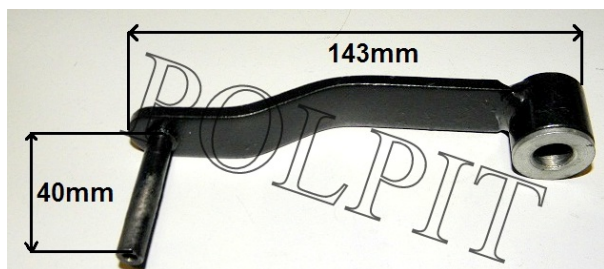

Utworzono 23-09-2024

Dźwignia napinacza łańcucha z tuleją ATV 250 STXE

Cena : 22,00 zł

Nr katalogowy : **ZQB70050**

Dostępność : **Dostępny**

Stan magazynowy : **brak w magazynie**

Średnia ocena : **brak recenzji**

Dźwignia napinacza łańcucha z tuleją ATV 250 STXE

Watermark