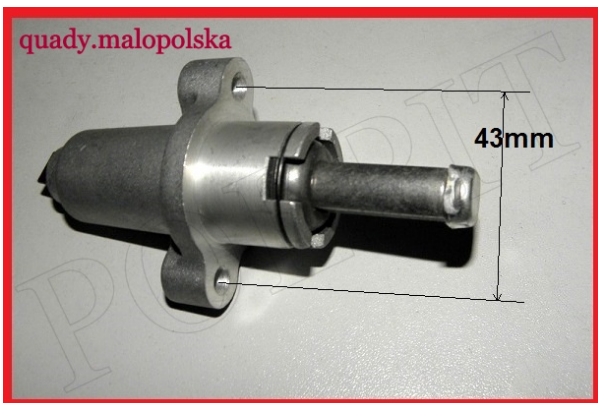

TWOJE LOGO

Utworzono 25-09-2024

Napinacz łańcucha rozrządu CF Moto 500cc

quady.malopolska

**Cena : 140,00 zł**Nr katalogowy : **0180-023200-0080 CF500M-7-10**Stan magazynowy : **brak w magazynie**Średnia ocena : **brak recenzji**

Napinacz łańcucha rozrządu CF Moto 500cc

Watermark