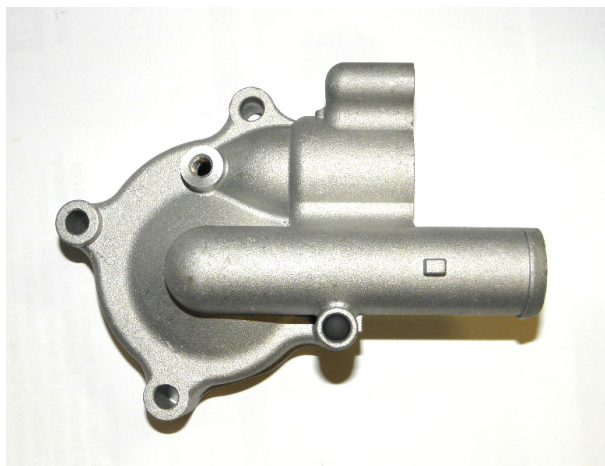

TWOJE LOGO

Utworzono 21-09-2024

Pokrywa pompy wody Cf Moto

Cena : 85,00 zł

Nr katalogowy : **0180-081002-0080**

Stan magazynowy : **wysoki**

Średnia ocena : **brak recenzji**

Pokrywa pompy wody Cf Moto 500