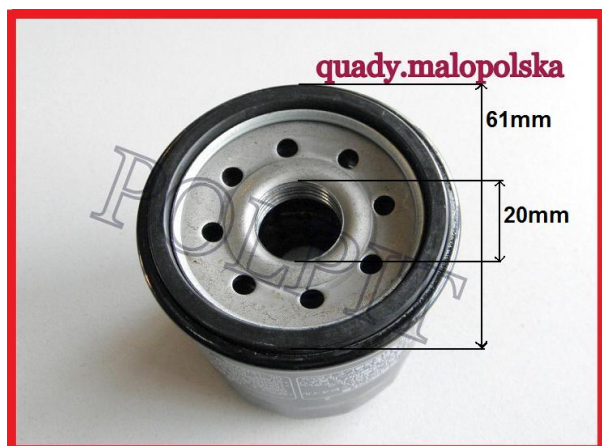

TWOJE LOGO

Utworzono 22-09-2024

Filtr oleju Kawasaki

Cena : 18,00 zł

Nr katalogowy : **334 136**

Stan magazynowy : **poniżej średniego**

Średnia ocena : **brak recenzji**

Filtr oleju Kawasaki

wymiary:

wysokość: 75mm

średnica uszczelki: 61mm

gwint: M20

przykładowe zastosowanie: ZXR 250 C, ZXR 250 D1, KVF 300, KLF 400, KVF 400, ZX 400 G, ZZR 400, ER 500 B3, ZX 600, ZX 750, ZZR 400,