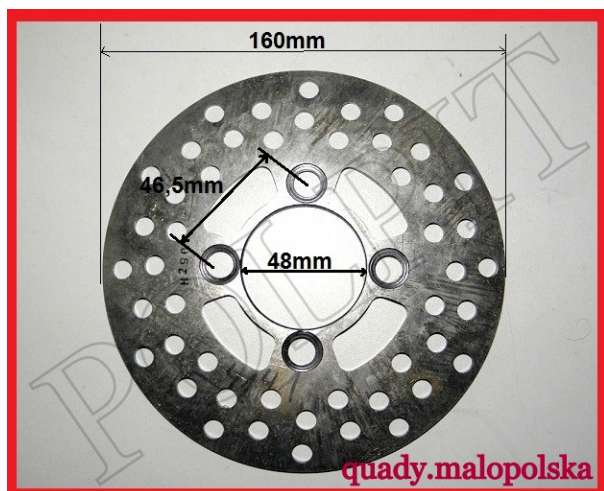

TWOJE LOGO

Utworzono 24-06-2024

Tarcza hamulca przód atv 250

Cena : 54,00 zł

Nr katalogowy : **ZQB4141, 250U55030089**

Stan magazynowy : **wysoki**

Średnia ocena : **brak recenzji**

Tarcza hamulca przedniego atv 250

Przykładowe zastosowanie: Shineray 250STXE

Watermark