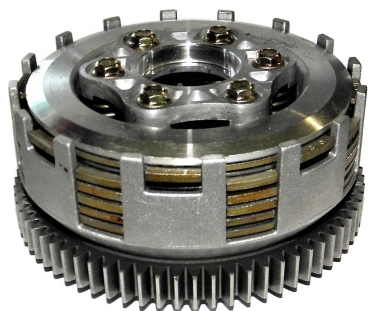

Utworzono 22-09-2024

Sprzęgło z koszem KPL ATV 200-250cc

Cena : 86,00 zł

Nr katalogowy : **200QE4020C**

Stan magazynowy : **wysoki**

Średnia ocena : **brak recenzji**

Sprzęgło z koszem KPL ATV 200-250cc

Wymiary:

- ilość tarcz ciernych: 6
- ilość tarcz dociskowych: 5
- ilość śrub: 6
- ilość zębów koła: 73
- średnica koła zębatego: 130 mm
- średnica zewnętrzna kosza: 121 mm
- średnica wewnętrznych frezów: 28/30 mm
- ilość wewnętrznych frezów: 6
- wysokość: 65,5 mm