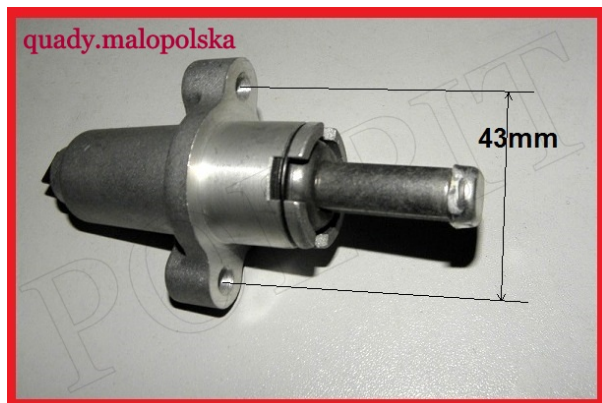

TWOJE LOGO

Utworzono 21-09-2024

Napinacz łańcucha rozrządu CF Moto 500cc

Cena : 140,00 zł

Nr katalogowy : **0180-023200-0080 CF500M-7-10**

Stan magazynowy : **brak w magazynie**

Średnia ocena : **brak recenzji**

Napinacz łańcucha rozrządu CF Moto 500cc

watermark