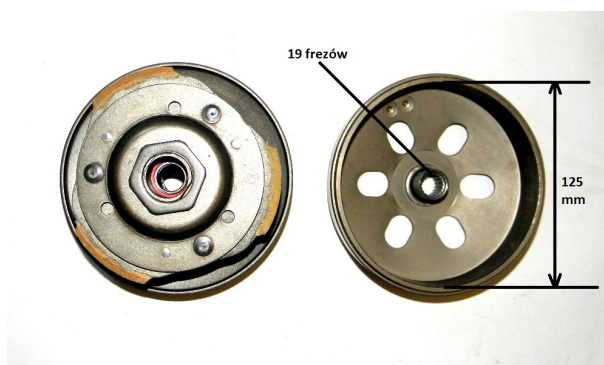

Utworzono 24-06-2024

Sprzęgło ATV 150 GY6-150

Cena : 123,00 zł

Nr katalogowy : **R03745**

Stan magazynowy : **brak w magazynie**

Średnia ocena : **brak recenzji**

Sprzęgło ATV 150 GY6-150

Polecamy zamiennie: [Sprzęgło odśrodkowe KPL ATV](#)