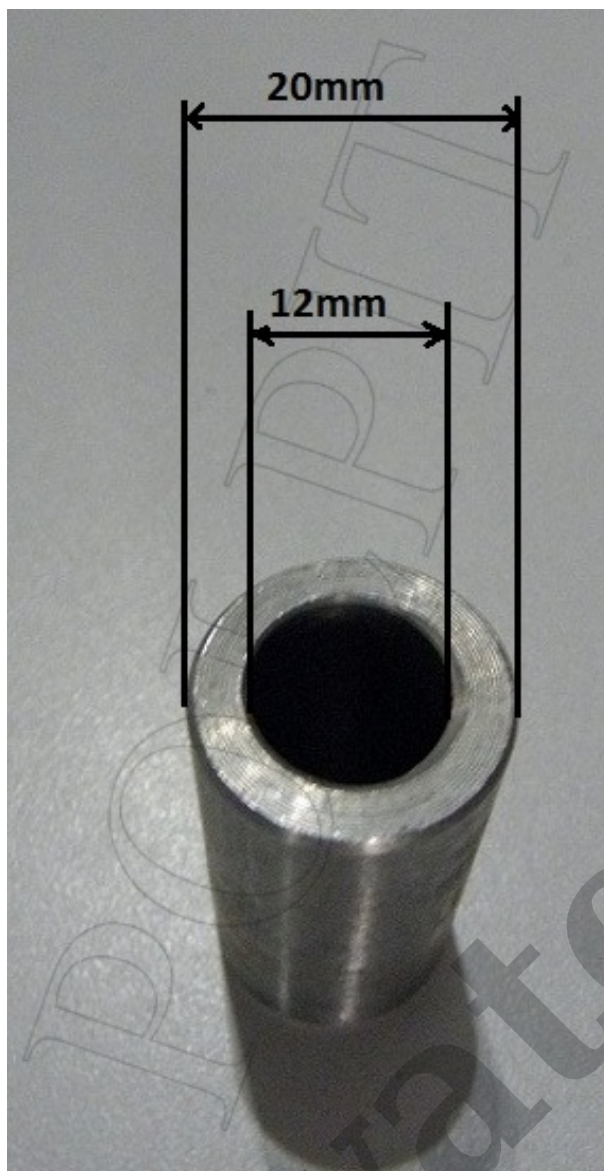

Utworzono 20-09-2024

Tulejka metalowa wahacza 20/12/40 tył atv250

Cena : 4,00 zł

Nr katalogowy : **ZQB6003**

Stan magazynowy : **niski**

Średnia ocena : **brak recenzji**

Tulejka metalowa wahacza tył 20/12/40

Przykładowe zastosowanie Shineray 250 STXE