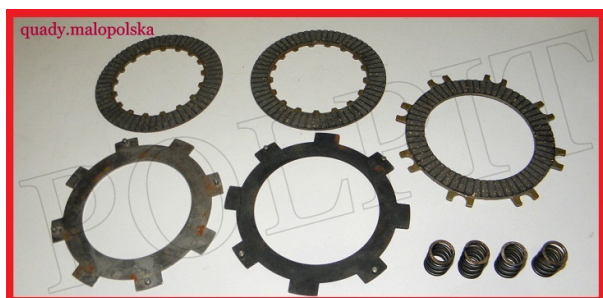

Utworzono 24-06-2024

Tarcze sprzęgła KPL półautomat

Cena : 32,00 zł

Nr katalogowy : **ZQ0113**

Stan magazynowy : **wysoki**

Średnia ocena : **brak recenzji**

Tarcze sprzęgłowe KPL półautomat

Watermark