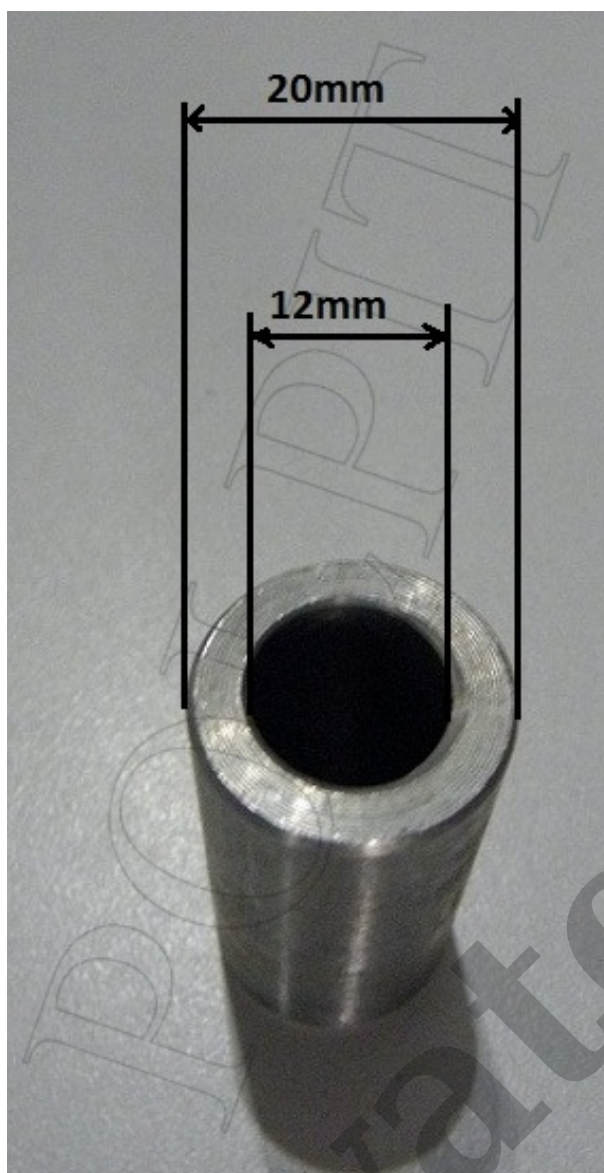

Tulejka metalowa wahacza 20/12/40 tył atv250

Cena : 4,00 zł

Nr katalogowy : **ZQB6003**

Stan magazynowy : **niski**

Średnia ocena : **brak recenzji**

Tulejka metalowa wahacza tył 20/12/40

Przykładowe zastosowanie Shineray 250 STXE
