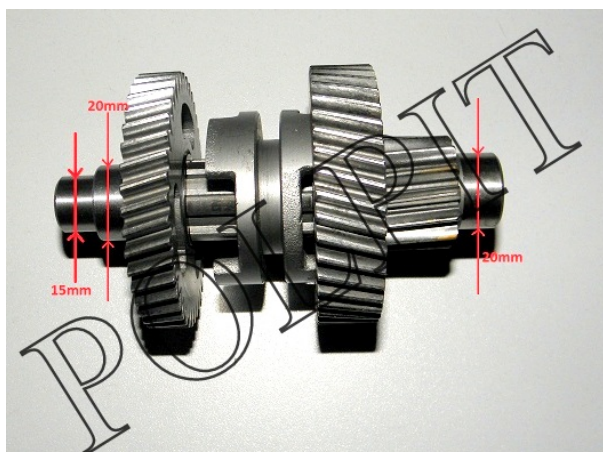

Utworzono 22-09-2024

Wałek biegu wstecznego ATV 150 AUTOMAT XY150STE SHINERAY

Cena : 112,00 zł

Nr katalogowy : **ZQC0504**

Stan magazynowy : **wysoki**

Średnia ocena : **brak recenzji**

Wałek biegu wstecznego ATV 150 AUTOMAT XY150STE SHINERAY