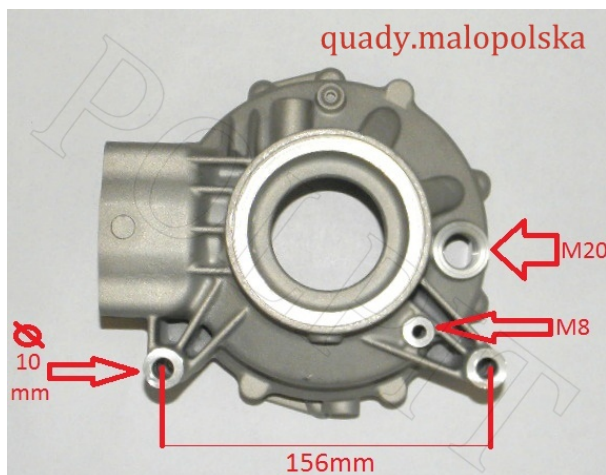

TWOJE LOGO

Utworzono 25-06-2024

Obudowa dyfra dyferencjału mostu tylnego przekładni tylnej CF MOTO

Cena : 376,00 zł

Nr katalogowy : **0180-332001-0080**

Stan magazynowy : **brak w magazynie**

Średnia ocena : **brak recenzji**

Obudowa dyfra dyferencjału mostu tylnego przekładni tylnej

CF MOTO 500 600

watermark