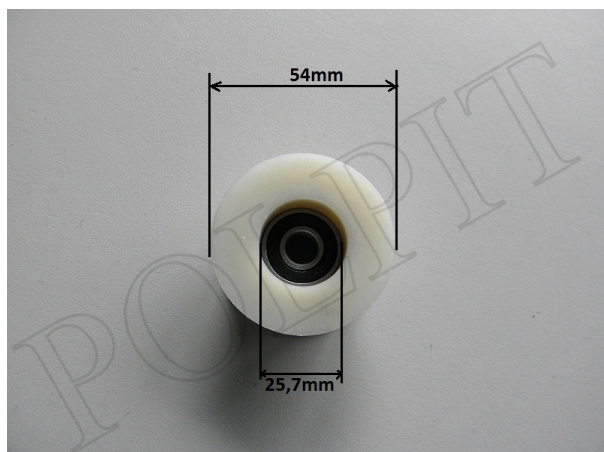

TWOJE LOGO

Utworzono 22-06-2024

Rolka napinacza łańcucha ATV250

Cena : 20,00 zł

Nr katalogowy : **ZQI7007**

Dostępność : **Dostępny**

Stan magazynowy : **brak w magazynie**

Średnia ocena : **brak recenzji**

Rolka napinacza łańcucha ATV250

Watermark