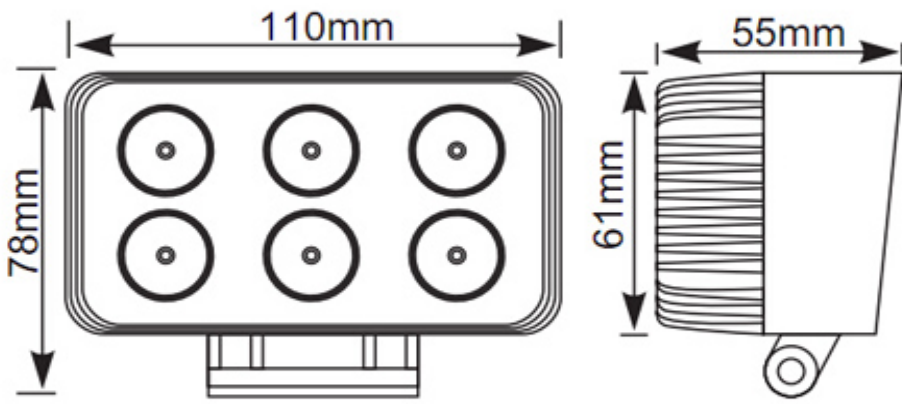

Robocze światło LED, 18W, ilość diod: 6x3W high intensity Epistar LEDs , napięcie 12-24V, światło: spot/flood, IP67 , CERTYFIKAT CE, żywotność 30000H, temp. barwy 6000K, temperatura pracy od -40 stopni C do +80 stopni C

wymiar:

Watermark