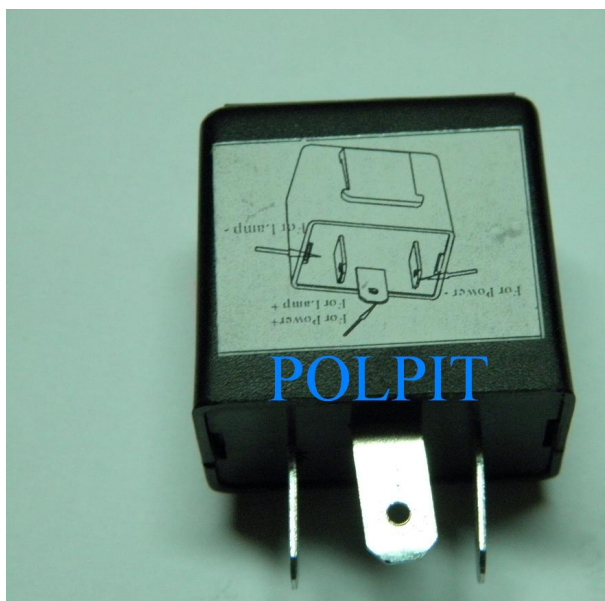

## Przerywacz kierunkowskazów DIODY LED

**Cena : 19,00 zł**

Nr katalogowy : **AM9001**

Dostępność : **Dostępny**

Stan magazynowy : **poniżej średniego**

Średnia ocena : **brak recenzji**

Przerywacz kierunkowskazów DIODY LED

DIODY LED + ZWYKŁE ŻARÓWKI, OZNACZENIE PINÓW: B+, E MASA, L WYJŚCIE +

Watermark