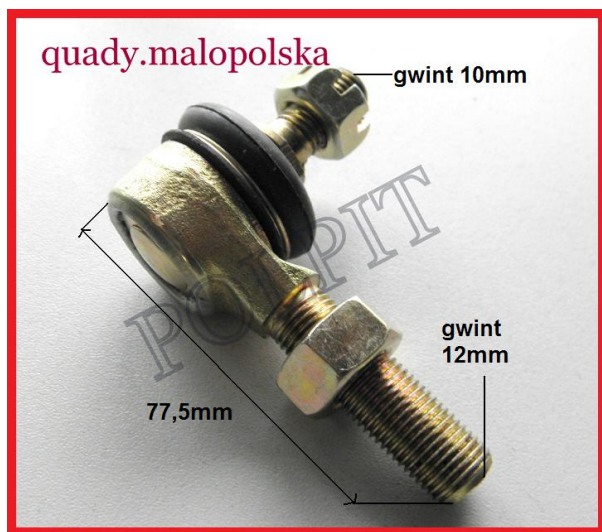

TWOJE LOGO

Utworzono 25-09-2024

Końcówka drążka kierowniczego ATV M10/ M12x1,25 lewy gwint

Cena : 37,00 zł

Nr katalogowy : **KG05127**

Stan magazynowy : **niski**

Średnia ocena : **brak recenzji**

Końcówka drążka kierowniczego do ATV lewy gwint M12 x 1,25
Pasuje do dragon, diablo 200