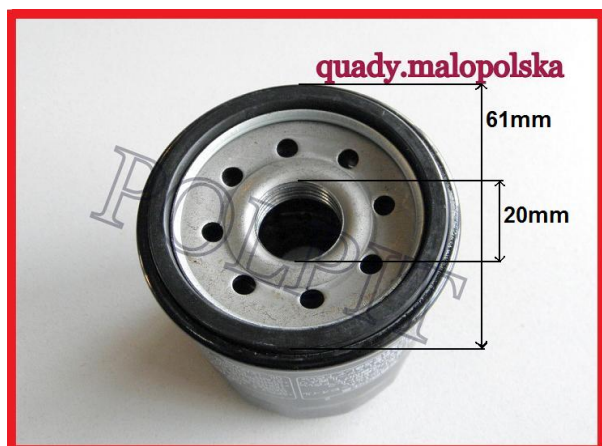

TWOJE LOGO

Utworzono 22-06-2024

Filtr oleju Kawasaki

Cena : 18,00 zł

Nr katalogowy : **334 136**

Stan magazynowy : **poniżej średniego**

Średnia ocena : **brak recenzji**

Filtr oleju Kawasaki

wymiary:

wysokość: 75mm

średnica uszczelki: 61mm

gwint: M20

przykładowe zastosowanie: ZXR 250 C, ZXR 250 D1, KVF 300, KLF 400, KVF 400, ZX 400 G, ZZR 400, ER 500 B3, ZX 600, ZX 750, ZZR 400,