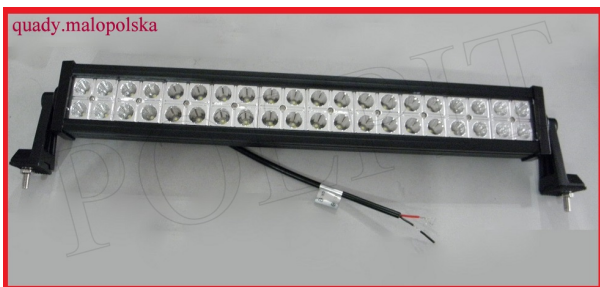

TWOJE LOGO

Utworzono 24-09-2024

Panel Świetlny LED 120W 40 LED CREE

quady.malopolska

**Cena : 125,00 zł**Nr katalogowy : **LB0027**Stan magazynowy : **bardzo wysoki**Średnia ocena : **brak recenzji****LB0027: Cree 120W LED świetlny****Gwarancja: 2 lata****Lumeny: 12600LM (12V 6692Lm)****Żarówki: 3W LED Cree****Długość życia: 50.000 godzin****Barwa: 6000K****NAPIĘCIE WEJŚCIOWE: 9-32V DC****Temperatura pracy: -40 ~ +80**