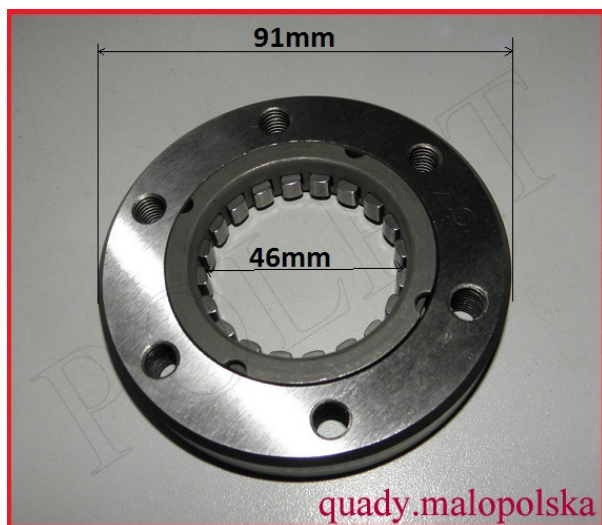

TWOJE LOGO

Utworzono 26-09-2024

Sprzęgło jednokierunkowe rozrusznika 300cc

Cena : 215,00 zł

Nr katalogowy : **CH300M-33-106 2.1.01.0290**

Stan magazynowy : **średni**

Średnia ocena : **brak recenzji**

Sprzęgło jednokierunkowe rozrusznika 300cc