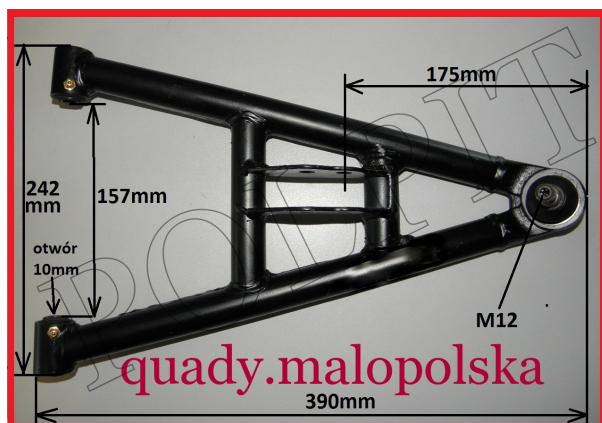

## Wahacz dolny prawy przód BASHAN

**Cena : 103,00 zł**

Nr katalogowy : **10-087**

Stan magazynowy : **wysoki**

Średnia ocena : **brak recenzji**

Wahacz dolny prawy przód BASHAN

Średnica otworu tuleji 10mm

Watermark