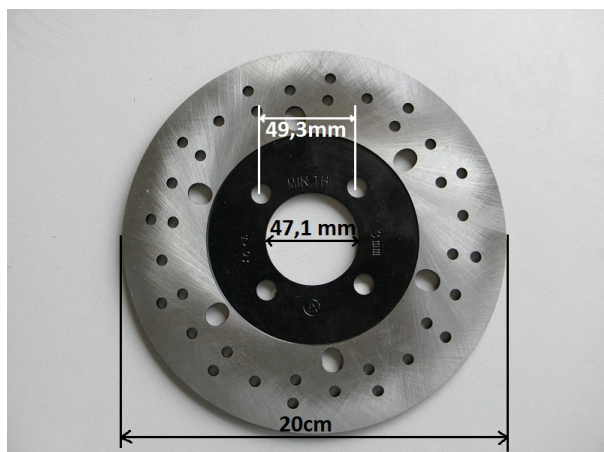

## Tarcza hamulca tył ATV 200

**Cena : 75,00 zł**

Nr katalogowy : **ZQL41411**

Stan magazynowy : **średni**

Średnia ocena : **brak recenzji**

## Tarcza hamulca tył ATV 200

Watermark