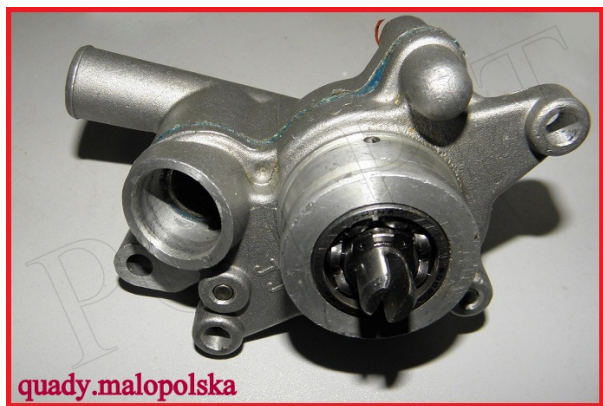

TWOJE LOGO

Utworzono 26-09-2024

Pompa wody Linhai Cf Moto 300

Cena : 199,00 zł

Nr katalogowy : **2.1.01.8000**

Stan magazynowy : **brak w magazynie**

Średnia ocena : **brak recenzji**

Pompa wody Linhai Cf Moto 300