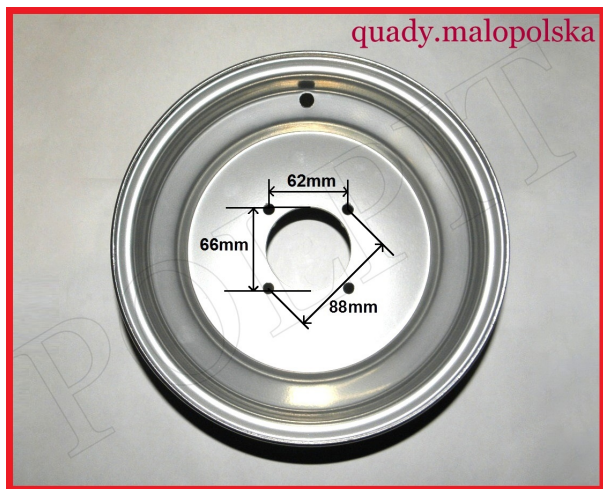

TWOJE LOGO

Utworzono 21-09-2024

FELGA 10" Przód**Cena : 81,00 zł**Nr katalogowy : **R08335**Stan magazynowy : **brak w magazynie**Średnia ocena : **brak recenzji**

FELGA 10" Przód
4 śruby

watermark