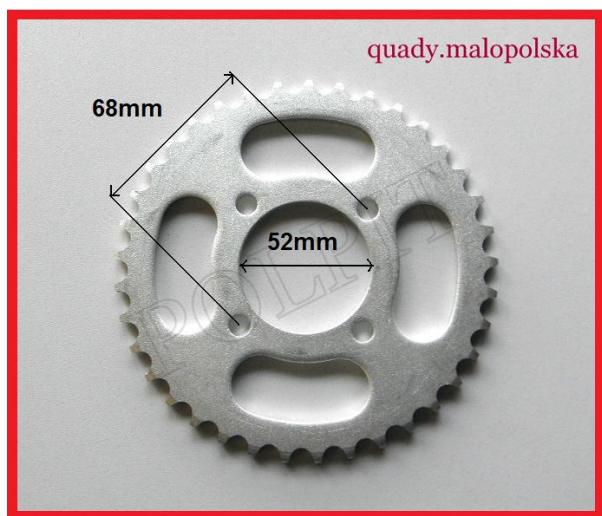

## Zębatka tył 420-37T 52mm CROSS 110-125CC

**Cena : 25,00 zł**

Nr katalogowy : **R03621**

Stan magazynowy : **brak w magazynie**

Średnia ocena : **brak recenzji**

Zębatka tył 420-37T do CROSS 110/125cc

- 37 zębów

- otwór centrujący 52mm

- rozstaw osi otworów 68mm

Watermark