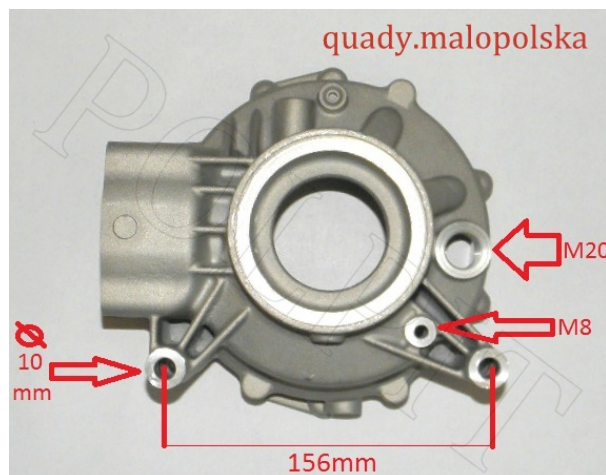

TWOJE LOGO

Utworzono 23-09-2024

Obudowa dyfra dyferencjału mostu tylnego przekładni tylnej CF MOTO

Cena : 376,00 zł

Nr katalogowy : **0180-332001-0080**

Stan magazynowy : **brak w magazynie**

Średnia ocena : **brak recenzji**

Obudowa dyfra dyferencjału mostu tylnego przekładni tylnej

CF MOTO 500 600

watermark