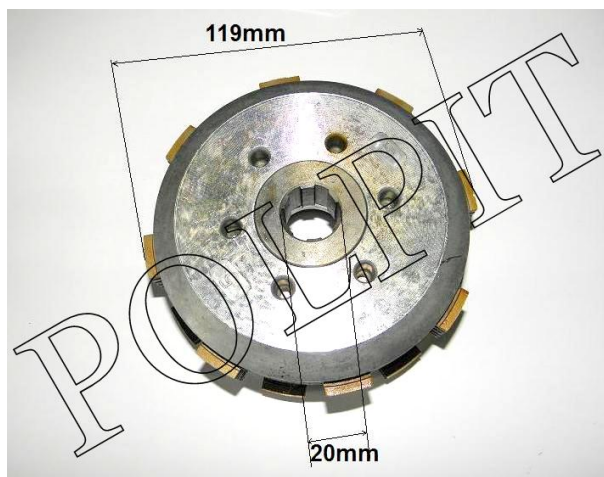

TWOJE LOGO

Utworzono 25-09-2024

Sprzęgło ATV 250 ST-9E

Cena : 115,00 zł

Nr katalogowy : **ZQA0101 ZQB0101 10-078(1) 250S24**

Stan magazynowy : **niski**

Średnia ocena : **brak recenzji**

Sprzęgło ATV 250

Przykładowe zastosowanie : **SHINERAY XY250ST-9E**

Watermark