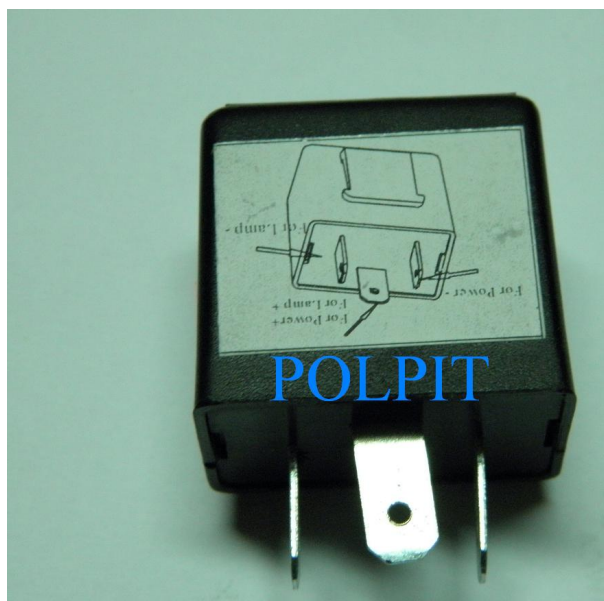

Utworzono 25-06-2024

Przerywacz kierunkowskazów DIODY LED

Cena : 19,00 zł

Nr katalogowy : **AM9001**

Dostępność : **Dostępny**

Stan magazynowy : **poniżej średniego**

Średnia ocena : **brak recenzji**

Przerywacz kierunkowskazów DIODY LED

DIODY LED + ZWYKŁE ŻARÓWKI, OZNACZENIE PINÓW: B+, E MASA, L WYJŚCIE +

Watermark