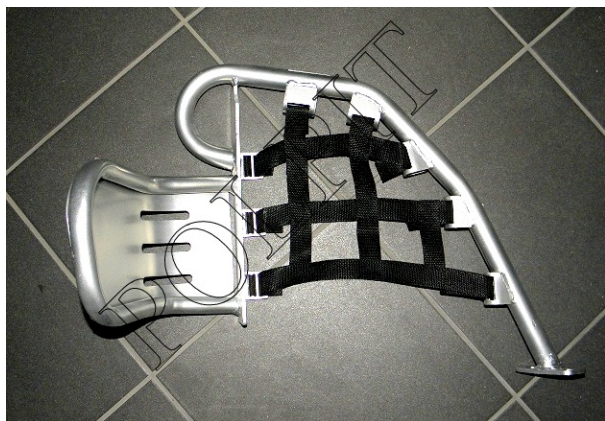

Utworzono 23-06-2024

Podest kierowcy lewy srebrny ATV 250 STXE

Cena : 86,00 zł

Nr katalogowy : **ZQB5513**

Stan magazynowy : **brak w magazynie**

Średnia ocena : **brak recenzji**

Podest kierowcy lewy srebrny ATV 250 STXE

watermark