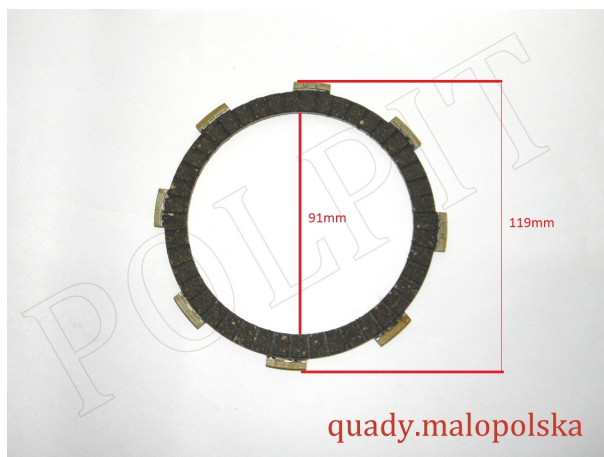

TWOJE LOGO

Utworzono 27-09-2024

Tarcza sprzęgła 250 STXE

Cena : 7,00 zł

Nr katalogowy : **250s24060004**

Stan magazynowy : **wysoki**

Średnia ocena : **brak recenzji**

Tarcza sprzęgła 250 STXE