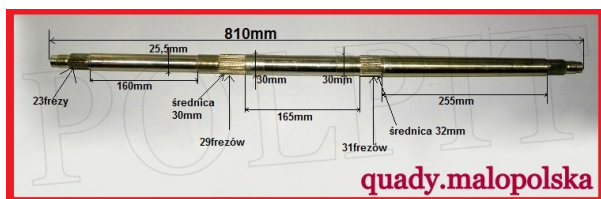

TWOJE LOGO

Utworzono 23-09-2024

Oś tylna 81cm ATV200

Cena : 95,00 zł

Nr katalogowy : **ROY03080**

Stan magazynowy : **niski**

Średnia ocena : **brak recenzji**

Oś tylna 81cm ATV200

Dostępne również piasty:

- do zębátky nr [R13372](#) ew. zębátky 428H 40 zębów nr [R03690](#)
- do tarczy nr [R13373](#) ew. tarcza hamulca nr [ZQ4143](#)
- do koła 4x100 nr [R13371](#)

PRZYKŁADOWE ZASTOSOWANIE: