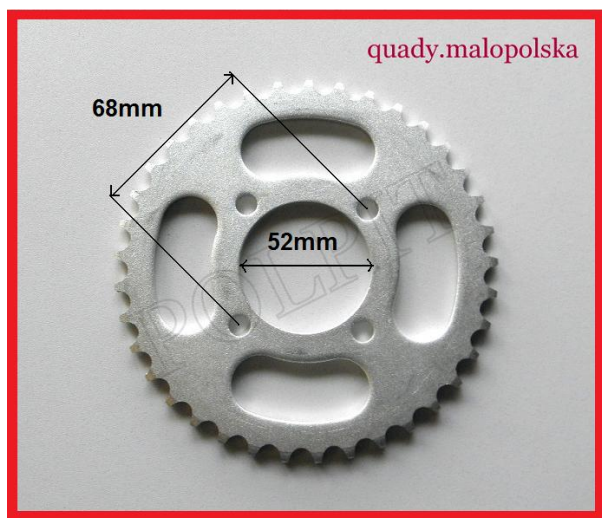

TWOJE LOGO

Utworzono 23-06-2024

Zębatka tył 420-37T 52mm CROSS 110-125CC

Cena : 25,00 zł

Nr katalogowy : **R03621**

Stan magazynowy : **brak w magazynie**

Średnia ocena : **brak recenzji**

Zębatka tył 420-37T do CROSS 110/125cc

- 37 zębów

- otwór centrujący 52mm

- rozstaw osi otworów 68mm

Watermark