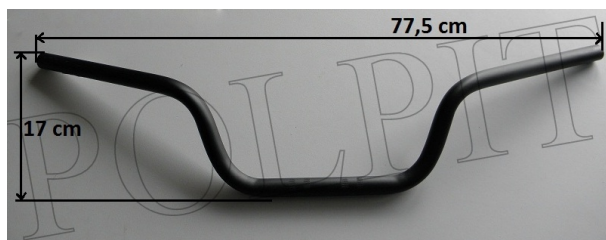

Utworzono 25-06-2024

Kierownica czarna ATV

Cena : 44,00 zł

Nr katalogowy : **ZQA5602**

Stan magazynowy : **< 0**

Średnia ocena : **brak recenzji**

Kierownica czarna ATV

Watermark