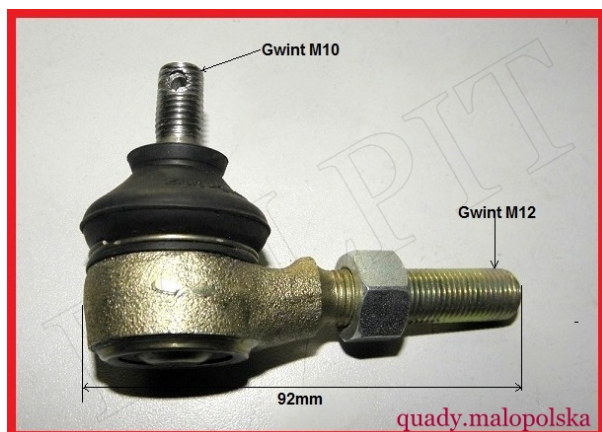

Utworzono 23-06-2024

Końcówka drążka kierowniczego lewa CF MOTO 500

Cena : 90,00 zł

Nr katalogowy : **CF500K-9-23**

Stan magazynowy : **brak w magazynie**

Średnia ocena : **brak recenzji**

Końcówka drążka kierowniczego lewa CF MOTO 500